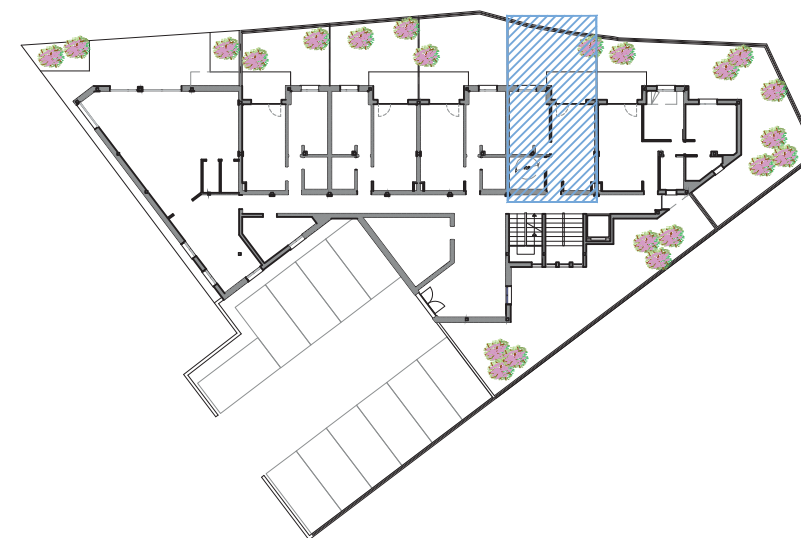

Apartamentos
turísticos

Avenida Fernando Saiz
Urbanización la Caloquera
Santa Cruz de Bezana
(Cantabria)

PLANTA BAJA	D
Superficie Útil Interior.....	33,45 m ²
Porche.....	5,75 m ²
Jardín.....	19,60 m ²
Sup. Constr. c/ p.p. Comunes.....	55,69 m ²