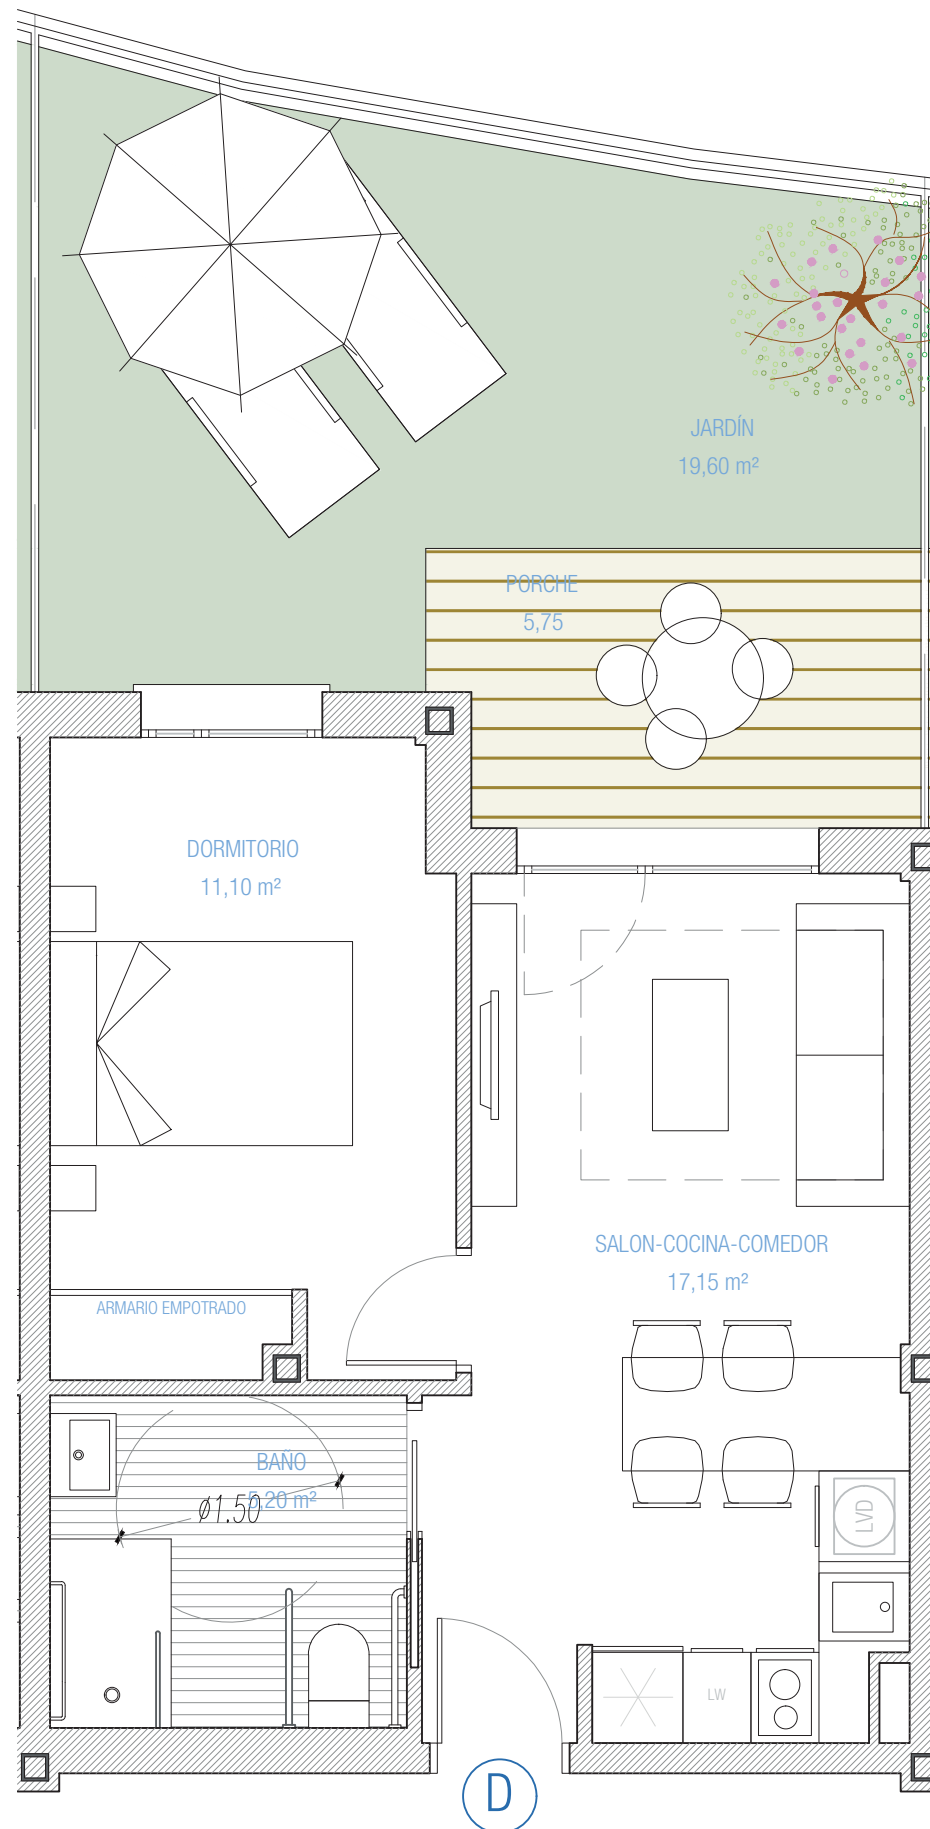

Apartamentos
turísticos

Avenida Fernando Saiz
Urbanización la Caloquera
Santa Cruz de Bezana
(Cantabria)

PLANTA BAJA	D
Superficie Útil Interior.....	33,45 m ²
Porche.....	5,75 m ²
Jardín.....	19,60 m ²
Sup. Constr. c/ p.p. Comunes.....	55,69 m ²